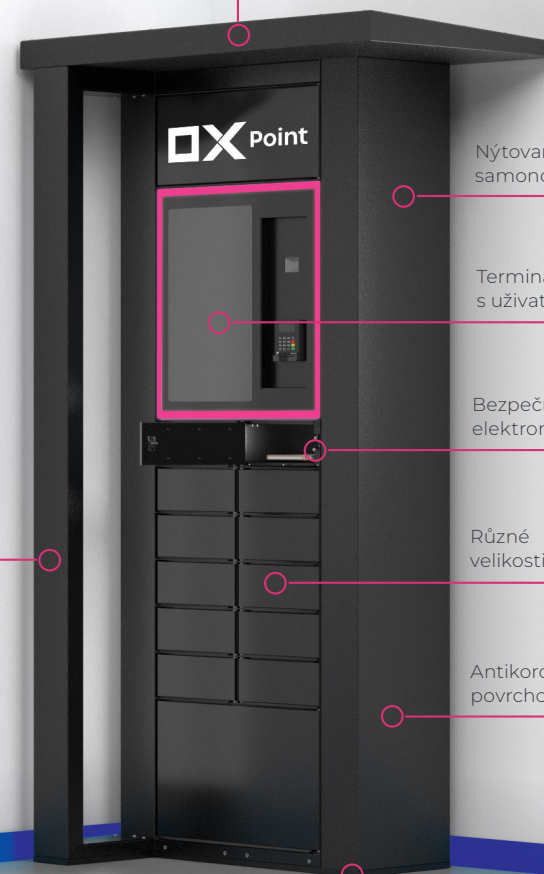

BOX NA KLÍČE A DOKUMENTY

OX BOX KIOSEK

A CONTEG GROUP COMPANY

Samoobslužné řešení

Aplikace pro mobilní zařízení

Terminál s uživatelskou navigací

Sdílení mezi více uživateli

Možnost integrace dalších služeb

Vzdálená správa

Robustní konstrukce
a kvalitní materiály

Nýťovaná
samonosná konstrukce

Terminál
s uživatelskou navigací

Bezpečnostní
elektromechanický zámek

Různé
velikosti schránek

Antikorozní a antigraffiti
povrchová úprava

BOX NA KLÍČE A DOKUMENTY

OX BOX KIOSEK

A CONTEG GROUP COMPANY

Konstrukce	Nýťovaná samonosná konstrukce z plechu o síle pláště 1.2 mm Vysoce odolný práškový lak Antikorozní a antigraffiti povrchová úprava Životnost elektromechanického zámku až 500.000 cyklů Nosnost police až 35 kg Možnost individuálního přizpůsobení Variabilní modulární řešení
Zabezpečení	Čtečka QR a EAN kódu Bezpečnostní elektromechanický zámek Bezpečnostní kamera se záznamem Vytužená konstrukce dveří Stabilizační prvky pro ukotvení do země nebo do zdi
Ovládání	Aplikace pro mobilní zařízení Terminál s uživatelskou navigací Administrátorské rozhraní Možnost hlasové navigace (volitelné)
Platba	Platební terminál s NFC čtečkou nebo pomocí aplikace
Služby	Možnost integrace dalších služeb
Připojení	internetové připojení LAN, wi-fi nebo GSM signál
Napájení	230 V
Rozměry	MODUL - 60 cm x 210 cm x 37 cm (šířka x výška x hloubka)
Umístění	Hotelové recepce Kamenné provozovny Veřejné instituce Státní správa Nemocnice a polikliniky
Podpora	Návrh, Doprava, Instalace HW a SW, Nastavení systému a zaškolení obsluhy, Záruční a pozáruční servis, Zákaznická podpora
Majitel	Klient
Záruka	12 měsíců